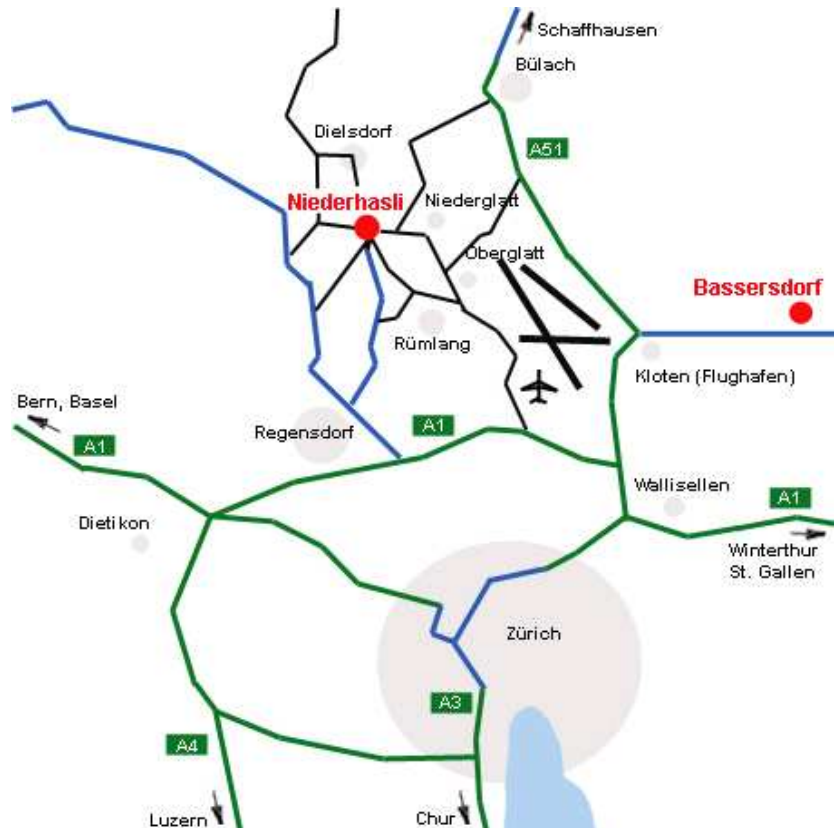

Willkommen in Bassersdorf

Knorr-Bremse Systeme für Nutzfahrzeuge
 Geschäftsstelle
 Zürichstrasse 46
 CH-8303 Bassersdorf
 Tel. +41 44 888 77 55

Anreise mit 

- Autobahnausfahrt Brüttisellen; an der Ampel rechts
- Zürichstrasse/ neue Winterthurerstrasse folgen bis Hotel Restaurant „Pöstli“ dort links
- Richtung Bassersdorf auf der Baltenswilerstrasse, bei der Ortseinfahrt Bassersdorf links
- in die Zürichstrasse nach ca. 600 Meter rechts Areal Cellere; MBA
- Parkplatz Nr. 19 / 20 / 21

Anreise mit 

Ab Zürich HB S-Bahn, Linie 2
 Richtung Effretikon
 oder
 S-Bahn, Linie 7 Richtung
 Winterthur
 bis Bassersdorf, Bahnhof
 weiter zu Fuss ca. 10 Min.